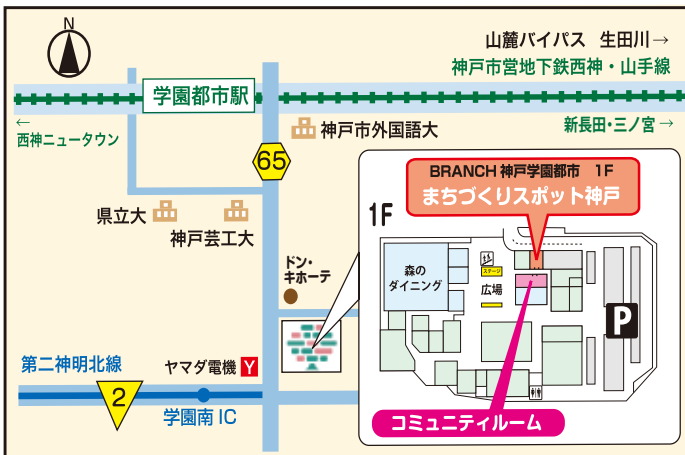

会場へのアクセスマップ

実行委員会事務局（まちづくりスポット神戸）

〒655-0009 神戸市垂水区小東山手2-2-1

BRANCH 神戸学園都市内

TEL078-797-7833 FAX078-797-7844

E-mail : machispo@cskobe.com