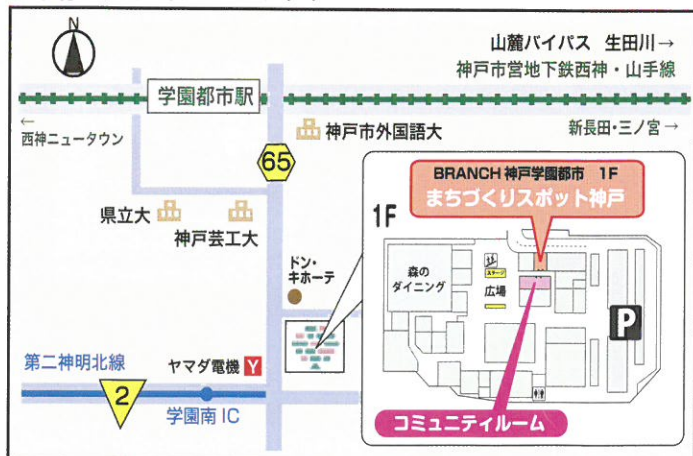

会場へのアクセスマップ

実行委員会事務局（まちづくりスポット神戸）
〒655-0009 神戸市垂水区小東山手2-2-1
BRANCH 神戸学園都市内
TEL078-797-7833 FAX078-797-7844
E-mail: machispo@cskobe.com