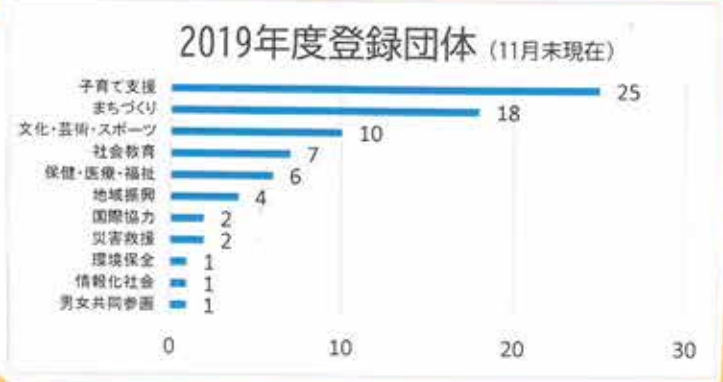

まちスポ[®] KOBENews

VOL.55

まちづくりスポット神戸 開設6周年を迎えて

人々がつながるショッピングセンターの新しい形として、「地域コミュニティのハブ」として BRANCH 神戸学園都市内に6年前に設立された「まちづくりスポット神戸」。皆さまのご支援をいただき、5月には10万人目の来館者をお迎えすることができました。

地域の方々の活動の「橋渡し」をし、そして活動と活動を「つなぐ」ことで、新たな関係性を築くことを目指して活動してまいりました。その一つの形として、現在77の登録団体が様々な分野で地域活動をしています。地域の居場所を運営する登録団体が増えているのも最近の特徴です。また、登録団体主体の「ふれあいまつり」、学生主体の「カレッジ音楽祭」、地域住民主体の「ぼうさいスーパーワークショップ」、子育て支援団体主体の「あそびうたカーニバル」と、実行委員会形式で運営する年間4つの大きなイベントを通じた地域の交流の機会と関係づくりにも取り組んでいます。

この8月からは、神戸市から受託した予約図書受取コーナーの事業がスタートし、併設の新たな交流スペース「まちスポらぼ」の運営も始まりました。この事業を推進する図書クルーという有償ボランティアを含め、現在25人の有償ボランティアの方々が BRANCH の中で活動しています。

「子育てしやすく、高齢になっても安心して住み続けられるまちづくり」を目指して、これからも様々な事業に取り組んでまいります。これからもどうぞよろしくお願い申し上げます。

まちづくりスポット神戸 スタッフ一同

6周年を迎えたまちスポ神戸のいま...

サマナー
今年8月に10万3,900人のお祝い
もしました！これからも
新たな団体や活動者との
出逢いを楽しみにしていま
す♡

登録団体数 **77** 団体
6年の累計参加者数 **406,481** 人
昨年度相談件数 **164** 件

前年度は8団体がスタートしました
町の成長とともに言葉とニーズも
変化しています！
この中から6つの団体が立ちあがりました