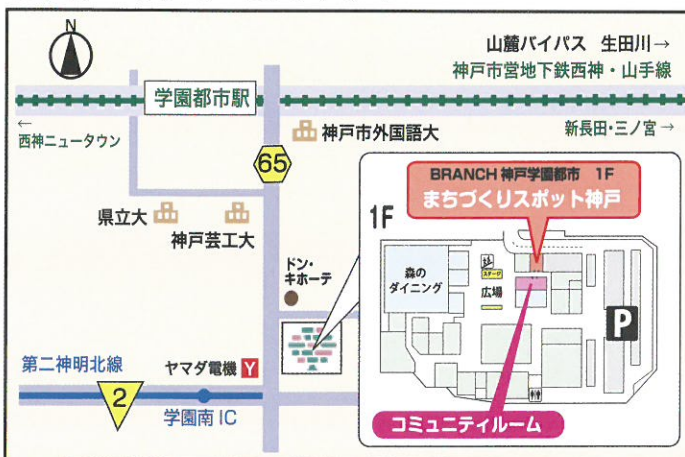

【消防団コーナー】

- ▶水消火器、バケツリレー、心肺蘇生法

↑ウーカン

←ウータン

(神戸市消防局キャラクター)

ブース、展示コーナー

- ▶模擬情報、伝言板コーナー
- ▶被災地支援のための募金活動
- ▶消防署展示ブース
- ▶災害に備えるための情報コーナー (防災マップ、フェニックス共済)
- ▶活動紹介展示 & 被災地応援物産展 (神戸学院大学ボランティア活動支援室 災害班)
- ▶被災地支援 東北産品販売 (兵庫県立大学東日本大震災支援サークル Bridge)
- ▶遠野物語出張語り部 (13:00/14:00/各30分) Action 活動パネル展

■プログラムの内容は変更になる場合があります。ご了承ください。

会場へのアクセスマップ

小東山手自治会・子ども会
神戸学院大学災害班 連携

炊き出し訓練 (配布 12:15~)

- ▶東北応援! さんまのつみれ汁 300食

実行委員会事務局 (まちづくりスポット神戸)
〒655-0009 神戸市垂水区小東山手2-2-1
BRANCH 神戸学園都市内
TEL078-797-7833 FAX078-797-7844
E-mail: machispo@cskobe.com